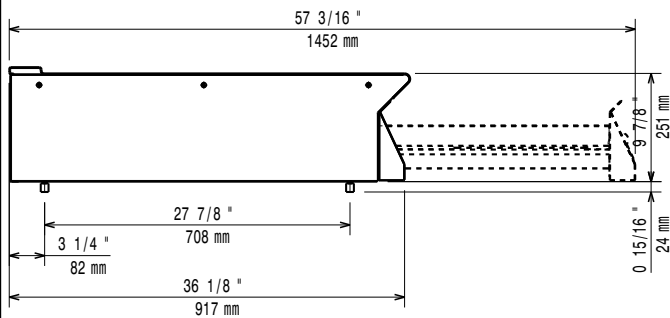

Kratke specifikacije

Br. stavke: _____

Treba se postaviti na hladeno postolje 900XP, otvoreno postolje, nosače mosne konstrukcije ili sustav konzola. Izrađena je od nehrđajućega čelika uz obradu Scotch-Brite. Radna površina debljine 3 mm od nehrđajućega čelika 20/10. Zahvaljujući pravokutnim bočnim rubovima, izbjegava se nastanak rupa i mogućih mjesta nečistoća između uređaja, odnosno jedinica.

Konstrukcija

- Gornja, radna ploha od nehrđajućeg čelika je izuzetno izdržljiva.
- Jedinica dubine 930 mm za veću površinu radne plohe.

ODOBRENJE: _____

Opcijska dodatna oprema

- Pribor za brtvljenje spojeva PNC 206086
- Nosač za "mosni" sustav - 800 mm PNC 206137
- Nosač za "mosni" sustav - 1000 mm PNC 206138
- Nosač za "mosni" sustav - 1200 mm PNC 206139
- Nosač za "mosni" sustav - 1400 mm PNC 206140
- Nosač za "mosni" sustav - 1600 mm PNC 206141
- Polica s 2 nosača - 800 mm PNC 206184
- Mješalica vode s okretnom rukom (produžetak slavine za vodu nije uključen) PNC 206289
- Produžetak za ugradnju slavine za vodu PNC 206290
- Stražnji rukohvat 800 mm - Marine PNC 206308
- Stražnji rukohvat 1200 mm PNC 206309
- Bočni rukohvat desni/ lijevi PNC 216044
- Prednji rukohvat - 800mm PNC 216047
- Prednji rukohvat - 1200mm PNC 216049
- Prednji rukohvat - 1600mm PNC 216050
- Široki rukohvat / polica za odlaganje - 800 mm PNC 216186
- Par bočnih pokrovnih panela za stolne uređaje PNC 216278

Prednja/e

Bočna/o

Gornja/e

Ključne informacije:

Vanjske dimenzije, širina:	800 mm
391548 (E9SSBGAOMEE)	
Vanjske dimenzije, dubina:	930 mm
Vanjske dimenzije, visina:	250 mm
Neto težina:	44 kg