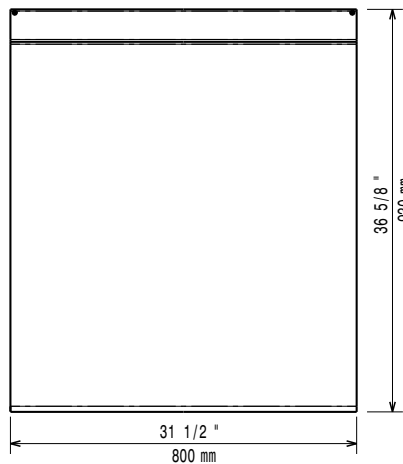

Prednja/e

Bočna/o

Gornja/e

Ključne informacije:

Vanjske dimenzije, širina:	800 mm
391548 (E9SSBGAOMEE)	
Vanjske dimenzije, dubina:	930 mm
Vanjske dimenzije, visina:	250 mm
Neto težina:	44 kg