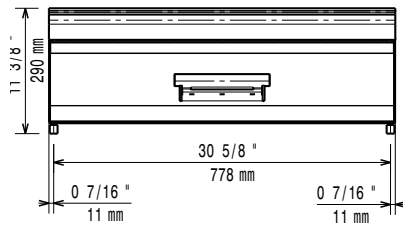

Kratke specifikacije

Br. stavke: _____

Treba se postaviti na hladeno postolje 900XP, otvoreno postolje, nosače mosne konstrukcije ili sustav konzola. Izrađena je od nehrđajućega čelika uz obradu Scotch-Brite. Radna površina debljine 3 mm od nehrđajućega čelika 20/10. Zahvaljujući pravokutnim bočnim rubovima, izbjegava se nastanak rupa i mogućih mjesta nečistoća između uređaja, odnosno jedinica.

Konstrukcija

- Gornja, radna ploha od nehrđajućeg čelika je izuzetno izdržljiva.
- Jedinica dubine 930 mm za veću površinu radne plohe.

ODOBRENJE: _____

Opcijska dodatna oprema

- Pribor za brtvljenje spojeva PNC 206086
- Nosač za "mosni" sustav - 800 mm PNC 206137
- Nosač za "mosni" sustav - 1000 mm PNC 206138
- Nosač za "mosni" sustav - 1200 mm PNC 206139
- Nosač za "mosni" sustav - 1400 mm PNC 206140
- Nosač za "mosni" sustav - 1600 mm PNC 206141
- Polica s 2 nosača - 800 mm PNC 206184
- Mješalica vode s okretnom rukom (produžetak slavine za vodu nije uključen) PNC 206289
- Produžetak za ugradnju slavine za vodu PNC 206290
- Stražnji rukohvat 800 mm - Marine PNC 206308
- Stražnji rukohvat 1200 mm PNC 206309
- Bočni rukohvat desni/ lijevi PNC 216044
- Prednji rukohvat - 800mm PNC 216047
- Prednji rukohvat - 1200mm PNC 216049
- Prednji rukohvat - 1600mm PNC 216050
- Široki rukohvat / polica za odlaganje - 800 mm PNC 216186
- Par bočnih pokrovnih panela za stolne uređaje PNC 216278

Prednja/e

Bočna/o

Gornja/e

Ključne informacije:

Vanjske dimenzije, širina:	800 mm
391548 (E9SSBGAOMEE)	
Vanjske dimenzije, dubina:	930 mm
Vanjske dimenzije, visina:	250 mm
Neto težina:	44 kg